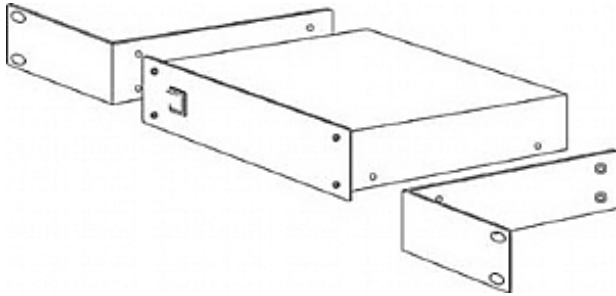

RK-MEDN

Mocowanie do szaf rack 19" dla wybranych urządzeń serii Desktop

Mocowanie do szaf rack 19" umożliwiające montaż 1 urządzenia na wysokość 1U.

KRAMER ELECTRONICS, Ltd.
www.kramerelectronics.com

RK-MEDN
