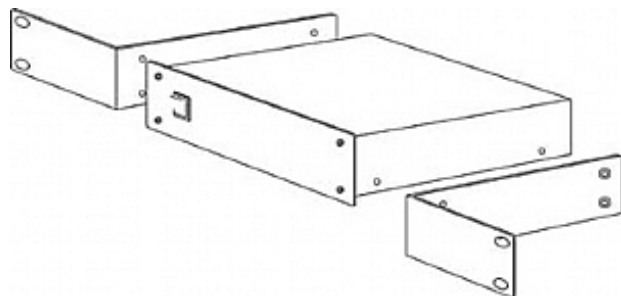

## **RK-MEDN**

Mocowanie do szaf rack 19" dla wybranych urządzeń serii Desktop

---

Mocowanie do szaf rack 19" umożliwiające montaż 1 urządzenia na wysokość 1U.

**KRAMER ELECTRONICS, Ltd.**  
[www.kramerelectronics.com](http://www.kramerelectronics.com)